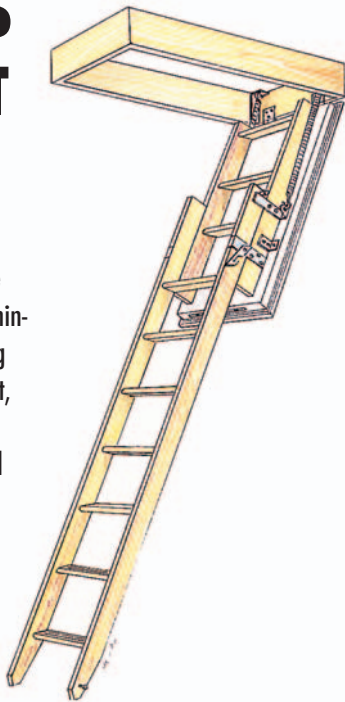

VILLE TRIPP MED 3-DELT STIGE

Luka er bygd opp på ei treramme med malte trefiberplater på begge sider. Den er isolert med 50 mm mineralull, har overfals, tettningslist og espagnolett lukker.

Stigen er 3-delt, med rilla trinn.

FORHANDLER:

**VOSS MØBEL OG
TREVAREVERKSTAD AS**

Tjukkebygdivegen 7 • 5700 Voss
Tlf. 56 52 10 10 • Fax: 56 52 10

Skyvedørskarmar
Loftstrapper
Inspeksjonsluker

VILLE TRIPP MED 2-DELT STIGE

Luka er bygd opp på ei treramme med malte trefiberplater på begge sider. Den er isolert med 50 mm mineralull, har overfals, tetningslist og espagnolett lukker. Stigen er 2-delt, med rilla trinn.

Standard trapp er tilpassa takhøg på 242 cm. Med lengre stige kan trappa leverast for takhøg opptil 320 cm.

Type	Utv. karm mål	Stand.	B-15	B-30
Ville Tripp 250	54 x 99	x	x	x
Ville Tripp	54 x 113	x	x	x
Ville Tripp	70 x 113	x	x	
	For lysmål			
Ville Tripp 200 ¹⁾	54 x 99	x		

¹⁾ Luke utan karm, 20 mm isolasjon og magnet snepert lås

VILLE TRIPP A-60 STÅL- LUKE MED ALUMINIUMS- STIGE

Luka er 50 mm tjukk, isolert med mineralull, har overfals, tetningslist og låsekasse 5116. Karmen er 11,5 cm høg og har gerikt på undersida. Luke og karm blir levert grunnmalt. Stigen er 3-delt med rilla trinn. Standard trapp er tilpassa takhøg på 242 cm. Med ekstra ledd kan trappa leverast for takhøg opptil 305 cm.