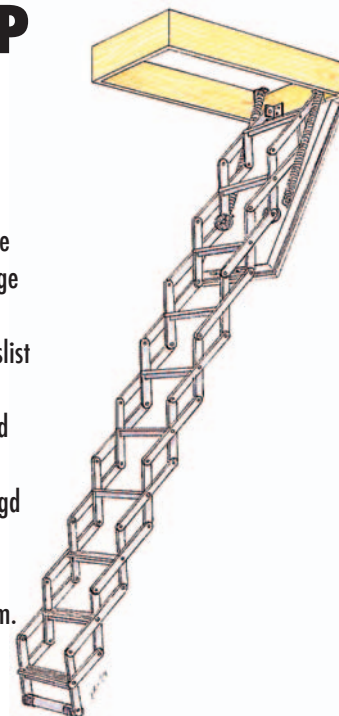

VILLE TRIPP MED SAXE STIGE

Luka er bygd opp på ei treramme med malte trefiberplater på begge sider. Den er isolert med 50 mm mineralull, har overfals, tetningslist og espagnolett lukker.

Stigen er laga av aluminium med rilla trinn.

Standard trapp er tilpassa takhøg på 250 cm. Med ekstra ledd kan trappa leverast til takhøg opptil 305 cm.