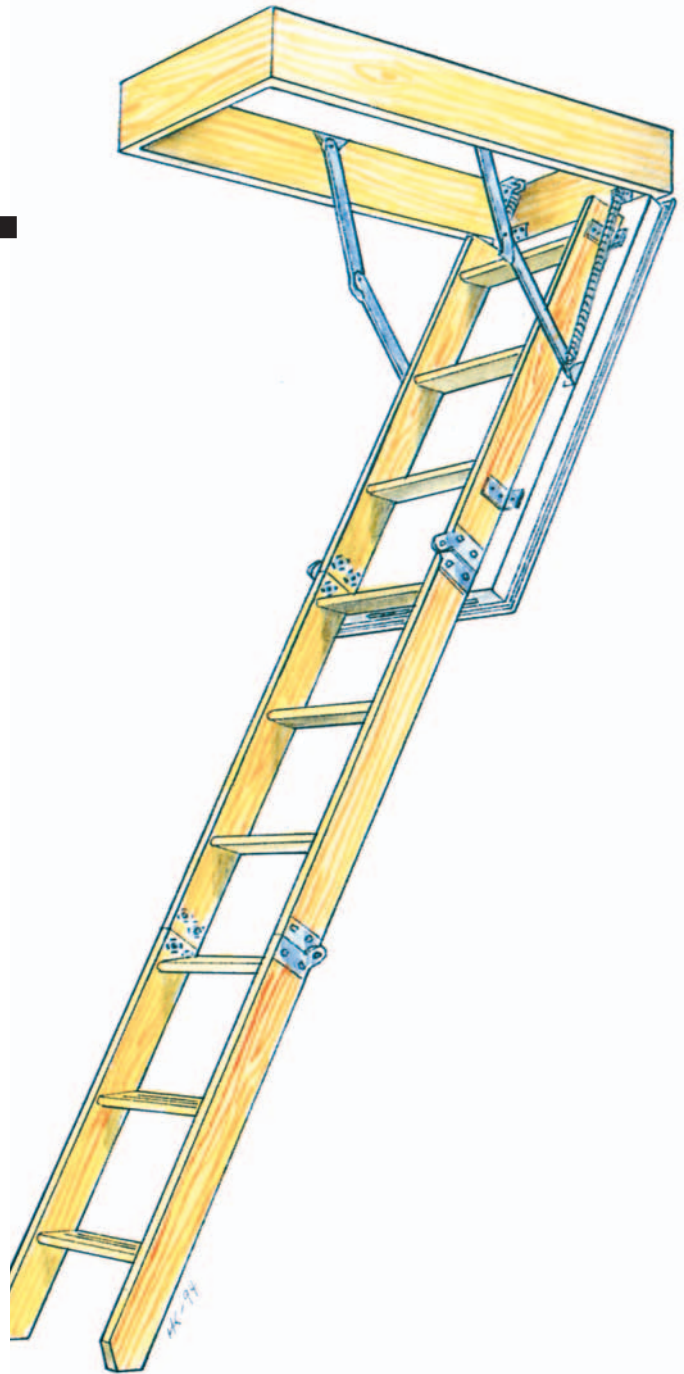

VILLE TRIPP MED 3-DELT STIGE

Luka er bygd opp på ei treramme med malte trefiberplater på begge sider. Den er isolert med 50 mm mineralull, har overfals, tettningslist og espagnolett lukker.

Stigen er 3-delt, med rilla trinn.

Standard trapp er tilpassa takhøgd på 242 cm.

Med lengre stige kan trappa leverast for takhøgd opptil 305 cm.

Luka kan og leverast med spesialmål.

Type	Utv. karm mål	Stand.	B-15	B-30
Ville Tripp 352	54 x 99	X	X	X
Ville Tripp 353	54 x 113	X	X	X
Ville Tripp 354	70 x 113	X	X	

FORHANDLER:

**VOSS MØBEL OG
TREVAREVERKSTAD AS**

Tjukkebygdivegen 7 • 5700 Voss
Tlf. 56 52 10 10 • Fax: 56 52 10

Skyvedørskarmar
Loftstrapper
Inspeksjonsluker

VILLE TRIPP MED 2-DELT STIGE

Luka er bygd opp på ei treramme med malte trefiberplater på begge sider. Den er isolert med 50 mm mineralull, har overfals, tetningslist og espagnolett lukker. Stigen er 2-delt, med rilla trinn.