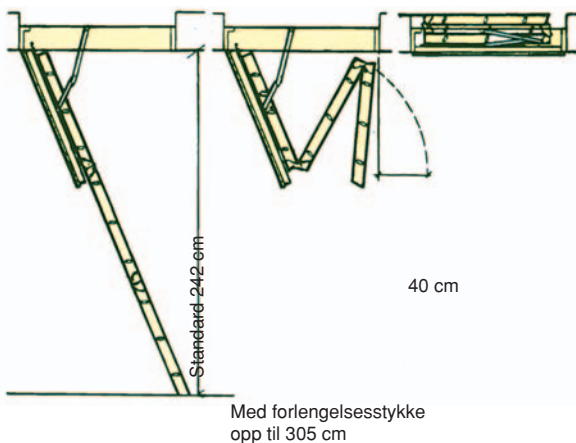

VILLE TRIPP MED 3-DELT STIGE

Luka er bygd opp på ei treramme med malte trefiberplater på begge sider. Den er isolert med 50 mm mineralull, har overfals, tettningslist og espagnolett lukker.

Stigen er 3-delt, med rilla trinn.

Standard trapp er tilpassa takhøgd på 242 cm.

Med lengre stige kan trappa leverast for takhøgd opptil 305 cm.

Luka kan og leverast med spesialmål.

Type	Utv. karm mål	Stand.	B-15	B-30
Ville Tripp 352	54 x 99	X	X	X
Ville Tripp 353	54 x 113	X	X	X
Ville Tripp 354	70 x 113	X	X	

FORHANDLER:

**VOSS MØBEL OG
TREVAREVERKSTAD AS**

Tjukkebygdivegen 7 • 5700 Voss
Tlf. 56 52 10 10 • Fax: 56 52 10

Skyvedørskarmar
Loftstrapper
Inspeksjonsluker

VILLE TRIPP MED 2-DELT STIGE

Luka er bygd opp på ei treramme med malte trefiberplater på begge sider. Den er isolert med 50 mm mineralull, har overfals, tetningslist og espagnolett lukker. Stigen er 2-delt, med rilla trinn.

¹⁾ Luke utan karm, 20 mm isolasjon og magnet snepert lås

VILLE TRIPP A-60 STÅL- LUKE MED ALUMINIUMS- STIGE

Luka er 50 mm tjukk, isolert med mineralull, har overfals, tetningslist og låsekasse 5116. Karmen er 11,5 cm høg og har gerikt på undersida. Luke og karm blir levert grunnmalt. Stigen er 3-delt med rilla trinn. Standard trapp er tilpassa takhøg på 242 cm. Med ekstra ledd kan trappa leverast for takhøg opptil 305 cm.