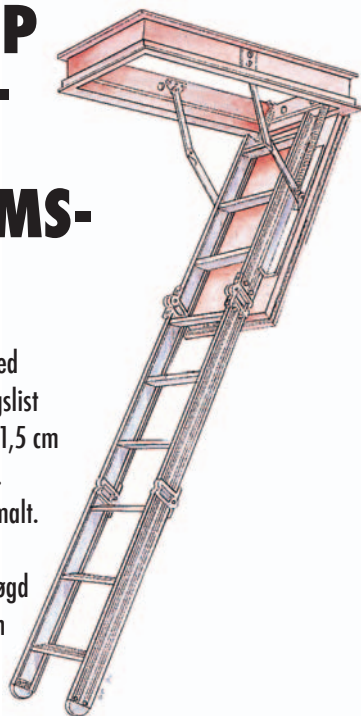

VILLE TRIPP MED 3-DELT STIGE

Luka er bygd opp på ei treramme med malte trefiberplater på begge sider. Den er isolert med 50 mm mineralull, har overfals, tettningslist og espagnolett lukker.

Stigen er 3-delt, med rilla trinn.

Standard trapp er tilpassa takhøg på 242 cm. Med lengre stige kan trappa leverast for takhøg opptil 320 cm.

Type	Utv. karm mål	Stand.	B-15	B-30
Ville Tripp 250	54 x 99	x	x	x
Ville Tripp	54 x 113	x	x	x
Ville Tripp	70 x 113	x	x	
	For lysmål			
Ville Tripp 200 ¹⁾	54 x 99	x		

¹⁾ Luke utan karm, 20 mm isolasjon og magnet snepert lås

VILLE TRIPP A-60 STÅL- LUKE MED ALUMINIUMS- STIGE

Luka er 50 mm tjukk, isolert med mineralull, har overfals, tetningslist og låsekasse 5116. Karmen er 11,5 cm høg og har gerikt på undersida. Luke og karm blir levert grunnmalt. Stigen er 3-delt med rilla trinn. Standard trapp er tilpassa takhøg på 242 cm. Med ekstra ledd kan trappa leverast for takhøg opptil 305 cm.