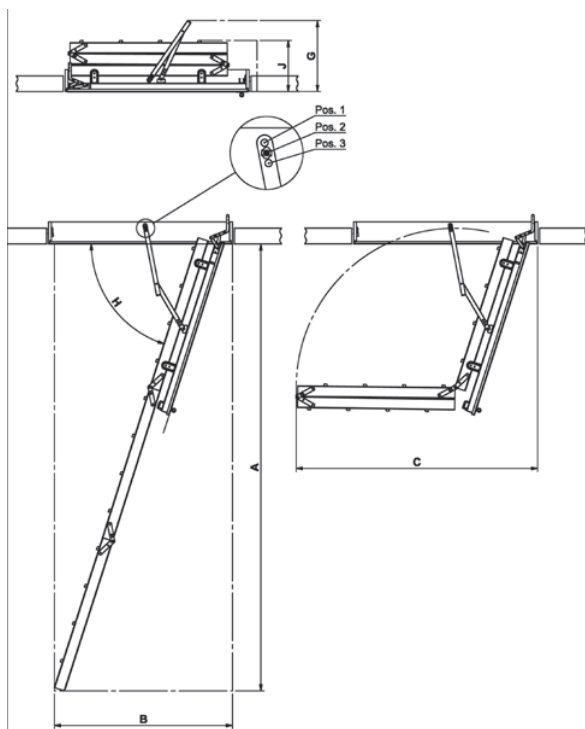

PRODUKTDATA - VILLE TRIPP LOFTSTRAPP

KARM

Materiale:	Massiv gran
Tjukkelse:	18 mm
Høgd:	140 mm

Karmen har falsa underkant og tetningslist, som sikrar tett lukking.

LOFTLEM

Materiale:	50 mm ramme i gran med kvite HDF-plater på begge sider. Grunna for maling

Tjukkelse: 56 mm

Isolering: 50 mm polystyren

U-verdi: 0,65 W/m²°C

Loftlemmen kan målast, lakkerast, tapetserast osv.

STIGE

Breidd:	400 mm
Trinn:	Bøk
Trinndimensjon:	18 x 69 x 320 mm
Opptrinn:	250 mm

VANGER

Materiale:	Gran
Tjukkelse:	21 mm
Djupn:	69 mm

Ville Tripp Loftstrapp

3-DELT LOFTSTRAPP

- krev ingen plass på loftet.

HØG KVALITET

- gjennomført design med kvite HDF-plater på begge sider av loftslammen.

EKSTRA TETT LUKKING

- med snapplås og tetningslist som standard.

FORHINDRAR TREKK OG VARMETAP

- 50 mm isolering med polystyren.

FIN FINISH

- skjulte hengsler gjer det enkelt å lakkere eller male loftslammen. Ved kledning av lemmen må vekta av materialet ikkje overstige 6 kg pr m².

ENKEL I BRUK

- vert levert med gripestong i tre.

HØG KOMFORT OG SIKKERHET

- sklisikre ekstra kraftige trinn og vangar.

STABILITET OG SIKKERHET

- loftshøgd og helling kan justerast.

BRUKARVENLEG OG SIKKER

- unikt fjørbelasta balansesystem held stigen nede i utbretta posisjon.

FLEKSIBEL

- utvendige karmmå: 54 x 99 cm, 54 x 113 cm og 68 x 113 cm.

- loftshøgder heilt opp til 287 cm.

- vert levert med 12 trinn som standard.

ENKEL OG HURTIG MONTERING

- utan bruk av spesialverktøy.

HØG BEREVNE

- testa til 265 kg. Godkjend til 150 kg.

GODKJENNING – DOKUMENTERT

Lufttettheit: Klasse 4. EN 12207.

Testa av IFT Rosenheim.