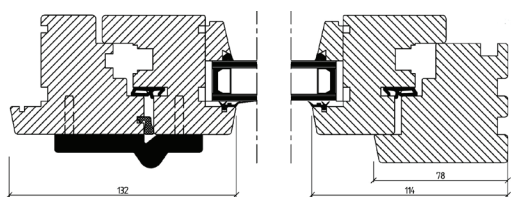

## TEKNISKE MÅL:

Største bredde	5 988 mm
Minste bredde	1 488 mm
Største høyde	2 488 mm
Minste høyde	788 mm
Største foldbredde	900 mm
Minste foldbredde	450 mm

Max vekt pr. fold 80 kg.

Vår innadslående foldedør muliggjør en større åpning og har økt luft- og ventilasjonsmulighet. Åpnes og lukkes med vrider som er montert på innsiden av døren. Kan også leveres med låsbar vrider.

## PRODUKTFAKTA

- ❖ **Karmdybde:** 68 mm.
- ❖ **Vrider:** Standard matt krom. Kan leveres i hvit mot pristillegg.
- ❖ **Farge:** Standard hvit - NCS S 0502Y. Andre NCS-farger mot pristillegg.
- ❖ **Glass:** 2-lags energiglass med argon gass. Kan leveres med alle relevante glasstyper. Glasslistene sitter innvendig og har skjult spikring.
- ❖ **Brystning:** Standard brystning 202 mm. Andre mål på forespørsel.
- ❖ **Gådør:** Den frittstående gådøren kan vippe inn slik at det blir åpning i toppen. Dette gir en innbruddshemmende lufteposisjon.