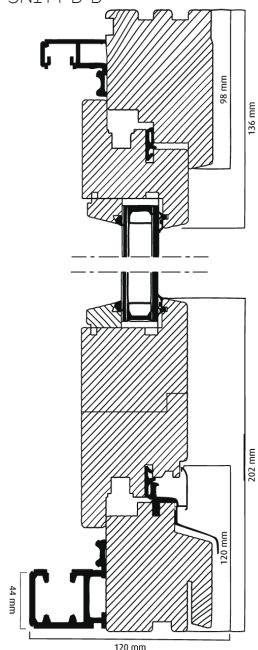

Foldedør - INNADSLÅENDE

HORISONTALSNITT

TEKNISKE MÅL:

Største bredde	5 988 mm
Minste bredde	1 488 mm
Største høyde	2 488 mm
Minste høyde	788 mm
Største foldbredde	900 mm
Minste foldbredde	450 mm

Max vekt pr. fold 80 kg.

Vår innadslående foldedør muliggjør en større åpning og har økt luft- og ventilasjonsmulighet. Åpnes og lukkes med vrider som er montert på innsiden av døren. Kan også leveres med låsbar vrider.

SNITT B-B

SNITT A-A

PRODUKTFAKTA

- ❖ **Karmdybde:** 68 mm.
- ❖ **Vrider:** Standard matt krom. Kan leveres i hvit mot pristillegg.
- ❖ **Farge:** Standard hvit - NCS S 0502Y. Andre NCS-farger mot pristillegg.
- ❖ **Glass:** 2-lags energiglass med argon gass. Kan leveres med alle relevante glasstyper. Glasslistene sitter innvendig og har skjult spikring.
- ❖ **Brystning:** Standard brystning 202 mm. Andre mål på forespørsel.
- ❖ **Gådør:** Den frittstående gådøren kan vippe inn slik at det blir åpning i toppen. Dette gir en innbruddshemmende lufteposisjon.

Døren leveres standard uten lufteventiler og med notspor for utforing.

For bestilling eller supplerende opplysninger, ta kontakt med vår salgsvdeling!
Telefon: 32 25 16 00, Fax: 32 25 16 16 • E-post: firmapost@fjerdingstad.no