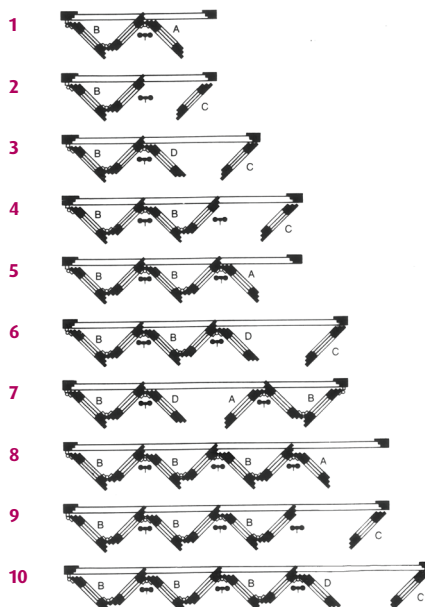

# Foldedør - INNADSLÅENDE

## HORISONTALSNITT

## TEKNISKE MÅL:

Største bredde	5 988 mm
Minste bredde	1 488 mm
Største høyde	2 488 mm
Minste høyde	788 mm
Største foldbredde	900 mm
Minste foldbredde	450 mm

Max vekt pr. fold 80 kg.

Vår innadslående foldedør muliggjør en større åpning og har økt luft- og ventilasjonsmulighet. Åpnes og lukkes med vrider som er montert på innsiden av døren. Kan også leveres med låsbar vrider.

## PRODUKTFAKTA

- ❖ **Karmdybde:** 68 mm.
- ❖ **Vrider:** Standard matt krom. Kan leveres i hvit mot pristillegg.
- ❖ **Farge:** Standard hvit - NCS S 0502Y. Andre NCS-farger mot pristillegg.
- ❖ **Glass:** 2-lags energiglass med argon gass. Kan leveres med alle relevante glasstyper. Glasslistene sitter innvendig og har skjult spikring.
- ❖ **Brystning:** Standard brystning 202 mm. Andre mål på forespørsel.
- ❖ **Gådør:** Den frittstående gådøren kan vippe inn slik at det blir åpning i toppen. Dette gir en innbruddshemmende lufteposisjon.