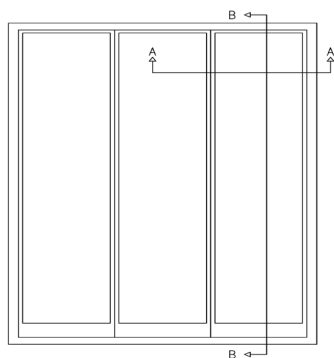

Foldedør - INNADSLÅENDE

HORISONTALSNITT

TEKNISKE MÅL:

Største bredde	5 988 mm
Minste bredde	1 488 mm
Største høyde	2 488 mm
Minste høyde	788 mm
Største foldbredde	900 mm
Minste foldbredde	450 mm

Max vekt pr. fold 80 kg.

Vår innadslående foldedør muliggjør en større åpning og har økt luft- og ventilasjonsmulighet. Åpnes og lukkes med vrider som er montert på innsiden av døren. Kan også leveres med låsbar vrider.

SNITT B-B

SNITT A-A

PRODUKTFAKTA

- ❖ **Karmdybde:** 68 mm.
- ❖ **Vrider:** Standard matt krom. Kan leveres i hvit mot pristillegg.
- ❖ **Farge:** Standard hvit - NCS S 0502Y. Andre NCS-farger mot pristillegg.
- ❖ **Glass:** 2-lags energiglass med argon gass. Kan leveres med alle relevante glasstyper. Glasslistene sitter innvendig og har skjult spikring.
- ❖ **Brystning:** Standard brystning 202 mm. Andre mål på forespørsel.
- ❖ **Gådør:** Den frittstående gådøren kan vippe inn slik at det blir åpning i toppen. Dette gir en innbruddshemmende lufteposisjon.

Døren leveres standard uten lufteventiler og med notspor for utforing.

For bestilling eller supplerende opplysninger, ta kontakt med vår salgsvdeling!
Telefon: 32 25 16 00, Fax: 32 25 16 16 • E-post: firmapost@fjerdingstad.no